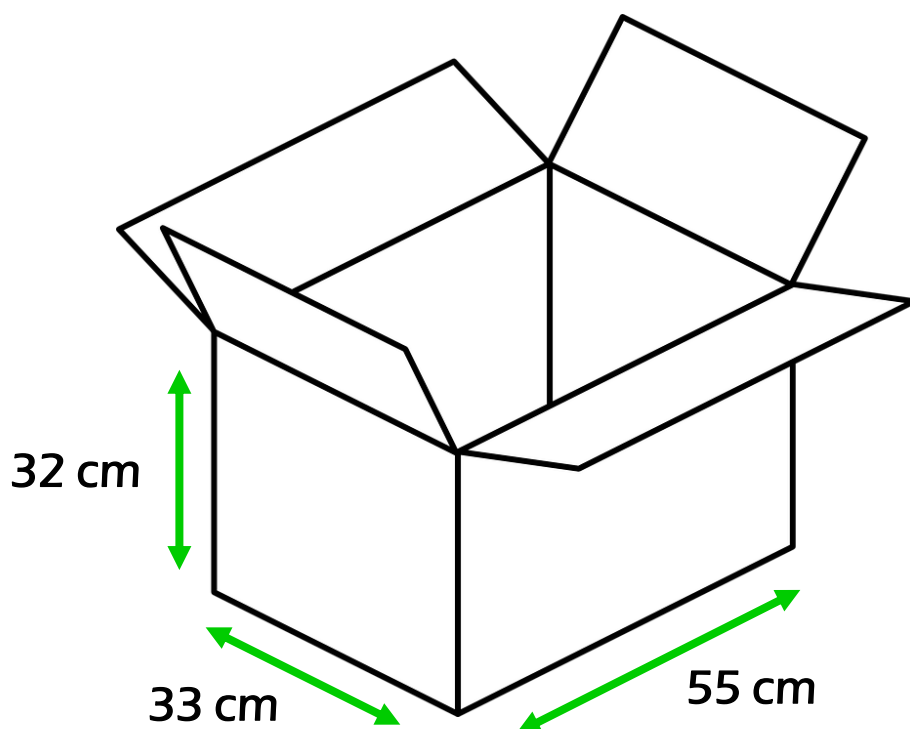

EASY BALANCER
ERGONOMIC ECONOMIC ECOLOGIC

INFORMAZIONI DI TRASPORTO:

TIPO EP50

QTÀ / ORDINE : 1 SCATOLA
UNITÀ / SCATOLA: 16 UNITÀ (a scelta)
SCATOLA PESO: +3 kg

ARTICOLO PESO::

Articolo no.	Peso netto
EP50 0000 00	0.8 kg
EP50 0000 01	0.8 kg

DIMENSIONE SCATOLA:

PER DOMANDE SIAMO A VOSTRA DISPOSIZIONE:
info@easy-balancer.com