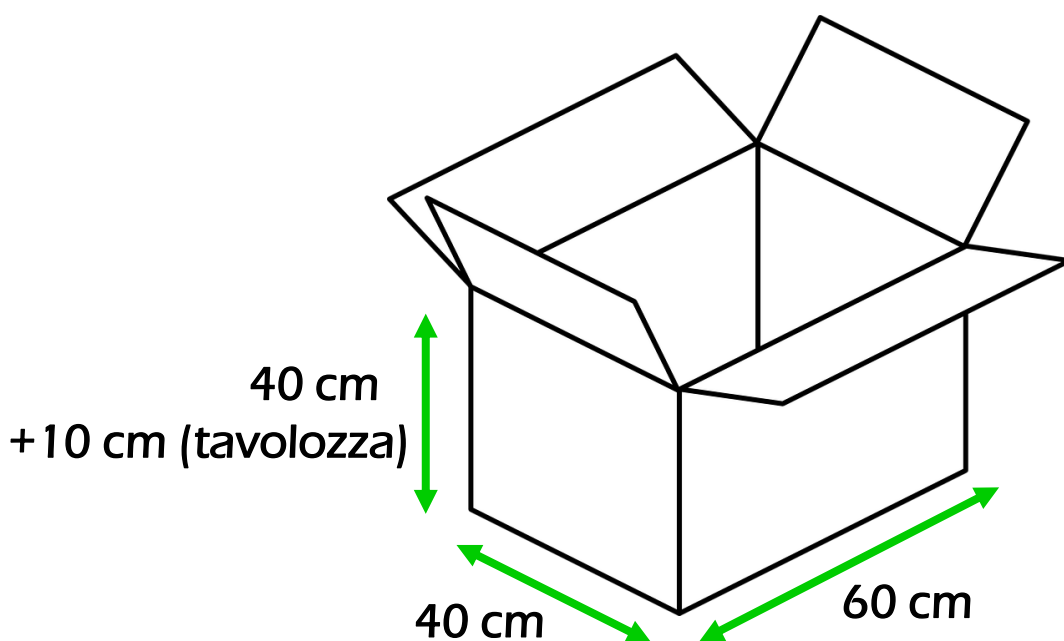

EASY BALANCER
ERGONOMIC ECONOMIC ECOLOGIC

INFORMAZIONI DI TRASPORTO:

TIPO **EB35**

QTÀ / ORDINE : 1 SCATOLA (sullu tavolozza)
UNITÀ / SCATOLA: 4 UNITÀ (a scelta)
SCATOLA PESO: +8 kg

ARTICLE WEIGHT:

Articolo no.	Peso netto
EB35 0000 01	7.8 kg
EB35 0000 02	8.9 kg
EB35 0000 03	9.5 kg
EB35 0000 04	9.8 kg

DIMENSIONE SCATOLA:

PER DOMANDE SIAMO A VOSTRA DISPOSIZIONE:
info@easy-balancer.com

EASY BALANCER
ERGONOMIC ECONOMIC ECOLOGIC

INFORMAZIONI DI TRASPORTO:

TIPO **EB45**

QTÀ / ORDINE : 1 SCATOLA
UNITÀ / SCATOLA: 16 UNITÀ (a scelta)
SCATOLA PESO: +3 kg