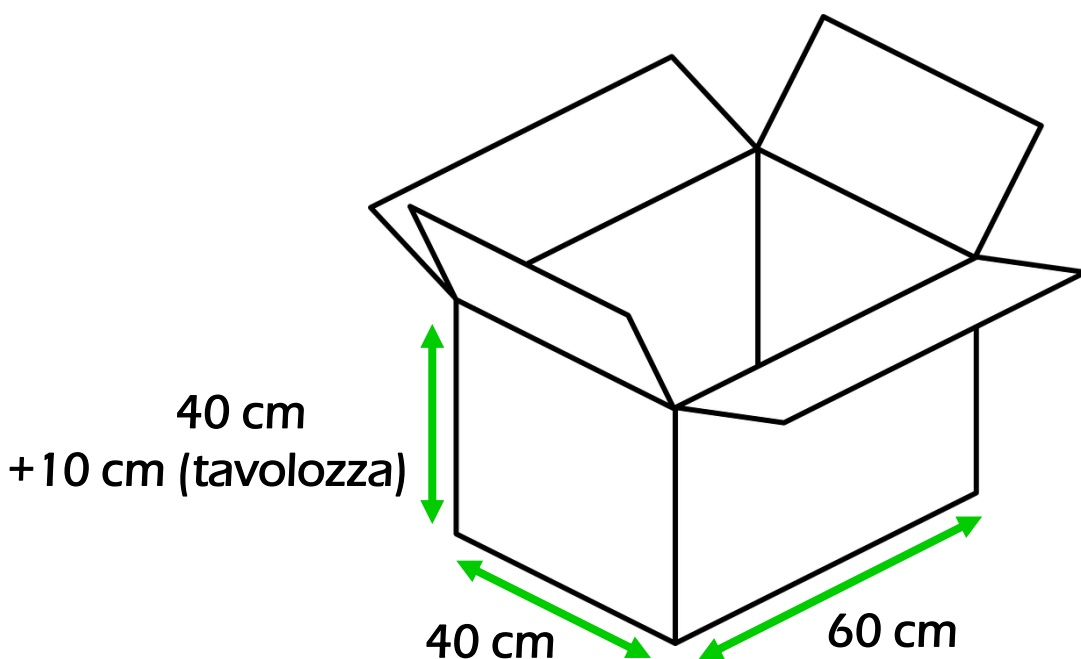

EASY BALANCER
ERGONOMIC ECONOMIC ECOLOGIC

INFORMAZIONI DI TRASPORTO:

TIPO ER21

QTÀ / ORDINE : 1 SCATOLA (sulla tavolozza)
UNITÀ / SCATOLA: 10 UNITÀ (a scelta)
SCATOLA PESO: +8 kg

ARTICOLO PESO:

Articolo no.	Peso netto
ER21 0800 01	3.3 kg
ER21 0800 01	3.7 kg
ER21 0800 01	3.7 kg
ER21 0800 01	3.9 kg

DIMENSIONE SCATOLA:

PER DOMANDE SIAMO A VOSTRA DISPOSIZIONE:
info@easy-balancer.com