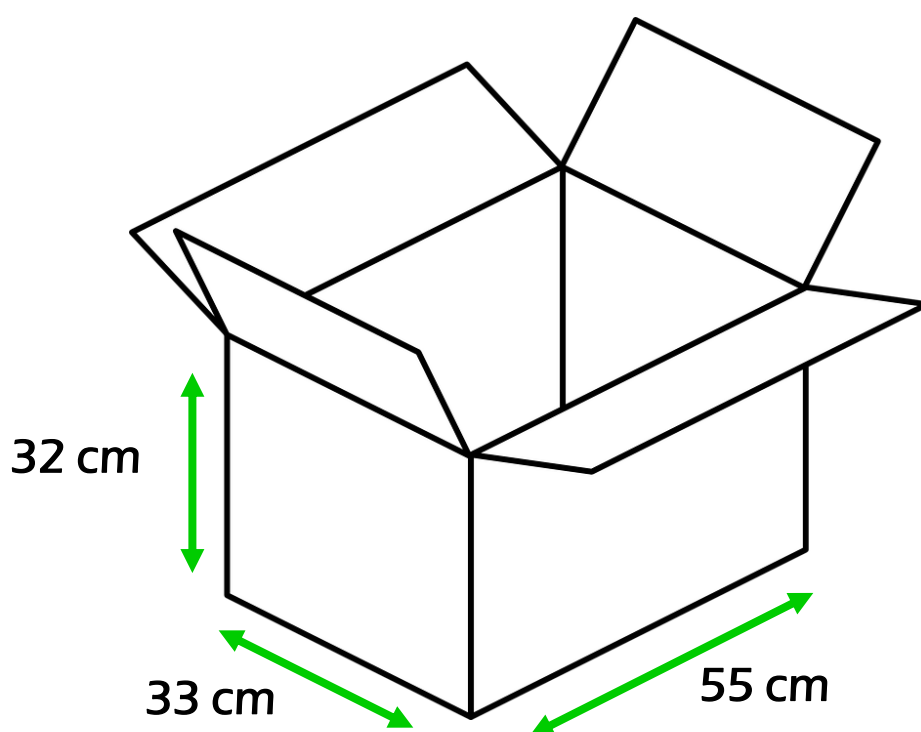

TIPO ER52

QTÀ / ORDINE : 1 SCATOLA
UNITÀ / SCATOLA: 16 UNITÀ (a scelta)
SCATOLA PESO: +3 kg

ARTICLE WEIGHT:

Articolo no.	Peso netto
ER52 0000 01	0.6 kg
ER52 0000 01	0.6 kg

DIMENSIONE SCATOLA:

PER DOMANDE SIAMO A VOSTRA DISPOSIZIONE:
info@easy-balancer.com

EASY BALANCER
ERGONOMIC ECONOMIC ECOLOGIC

INFORMAZIONI DI TRASPORTO:

TIPO **ER00**

QTÀ / ORDINE : 1 SCATOLA
UNITÀ / SCATOLA: 16 UNITÀ (a scelta)
SCATOLA PESO: +3 kg

ARTICOLO PESO:

Articolo no.	Peso netto
ER00 0800 00	0.4 kg
ER00 0800 01	0.5 kg
ER00 0800 02	0.6 kg

DIMENSIONE SCATOLA:

PER DOMANDE SIAMO A VOSTRA DISPOSIZIONE:
info@easy-balancer.com

EASY BALANCER
ERGONOMIC ECONOMIC ECOLOGIC

INFORMAZIONI DI TRASPORTO:

TIPO ER11

QTÀ / ORDINE : 1 SCATOLA
UNITÀ / SCATOLA: 16 UNITÀ (a scelta)
SCATOLA PESO: +3 kg

INFORMAZIONI DI TRASPORTO:

TIPO ER21

QTÀ / ORDINE : 1 SCATOLA (sulla tavolozza)
UNITÀ / SCATOLA: 10 UNITÀ (a scelta)
SCATOLA PESO: +8 kg

ARTICOLO PESO:

Articolo no.	Peso netto
ER21 0800 01	3.3 kg
ER21 0800 01	3.7 kg
ER21 0800 01	3.7 kg
ER21 0800 01	3.9 kg