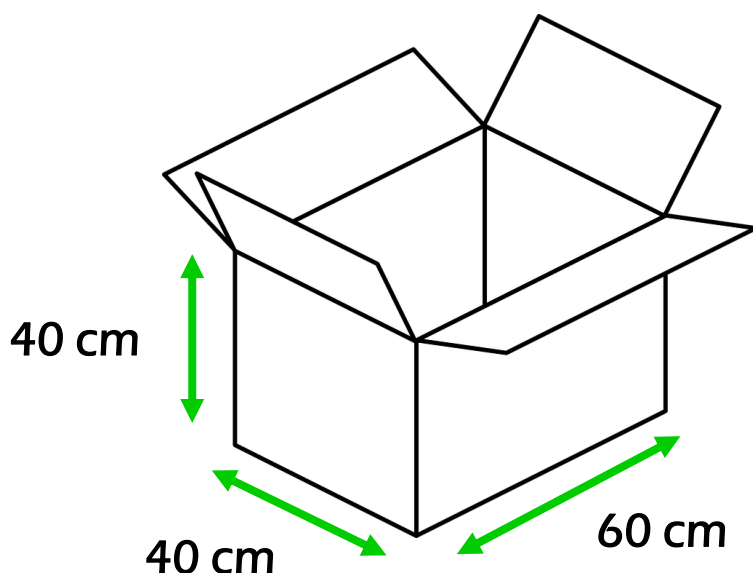

EASY BALANCER
ERGONOMIC ECONOMIC ECOLOGIC

INFORMAZIONI DI TRASPORTO:

TIPO **EB28**

QTÀ / ORDINE : 1 SCATOLA
UNITÀ / SCATOLA: 12 UNITÀ (a scelta)
SCATOLA PESO: +4 kg

ARTICOLO PESO:	
Articolo no.	Peso netto
EB28 0000 01	1.3 kg
EB28 0000 02	1.4 kg
EB28 0000 03	1.5 kg
EB28 0000 04	1.5 kg
EB28 0000 05	1.5 kg

DIMENSIONE SCATOLA:

PER DOMANDE SIAMO A VOSTRA DISPOSIZIONE:
info@easy-balancer.com

EASY BALANCER
ERGONOMIC ECONOMIC ECOLOGIC

INFORMAZIONI DI TRASPORTO:

TIPO **EB30**

QTÀ / ORDINE : 1 SCATOLA (sulla tavolozza)
UNITÀ / SCATOLA: 10 UNITÀ (a scelta)
SCATOLA PESO: +8 kg