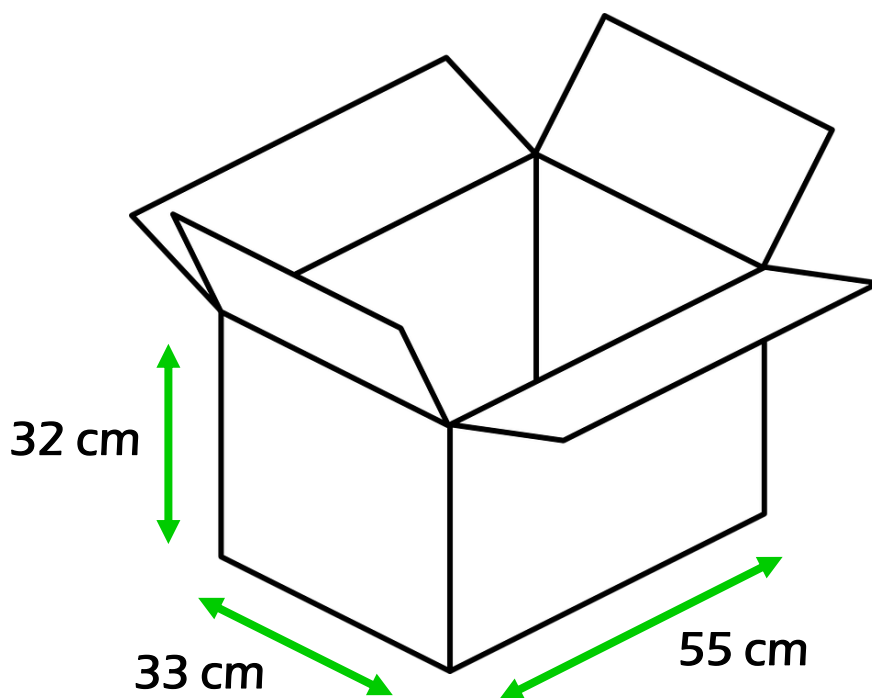

TIPO ER52

QTÀ / ORDINE : 1 SCATOLA
UNITÀ / SCATOLA: 16 UNITÀ (a scelta)
SCATOLA PESO: +3 kg

ARTICLE WEIGHT:

Articolo no.	Peso netto
ER52 0000 01	0.6 kg
ER52 0000 01	0.6 kg

DIMENSIONE SCATOLA:

PER DOMANDE SIAMO A VOSTRA DISPOSIZIONE:
info@easy-balancer.com

EASY BALANCER
ERGONOMIC ECONOMIC ECOLOGIC

INFORMAZIONI DI TRASPORTO:

TIPO **ER00**

QTÀ / ORDINE : 1 SCATOLA
UNITÀ / SCATOLA: 16 UNITÀ (a scelta)
SCATOLA PESO: +3 kg

ARTICOLO PESO:

Articolo no.	Peso netto
ER00 0800 00	0.4 kg
ER00 0800 01	0.5 kg
ER00 0800 02	0.6 kg

DIMENSIONE SCATOLA:

PER DOMANDE SIAMO A VOSTRA DISPOSIZIONE:
info@easy-balancer.com

EASY BALANCER
ERGONOMIC ECONOMIC ECOLOGIC

INFORMAZIONI DI TRASPORTO:

TIPO ER11

QTÀ / ORDINE : 1 SCATOLA
UNITÀ / SCATOLA: 16 UNITÀ (a scelta)
SCATOLA PESO: +3 kg

INFORMAZIONI DI TRASPORTO:

TIPO ER21

QTÀ / ORDINE : 1 SCATOLA (sulla tavolozza)
UNITÀ / SCATOLA: 10 UNITÀ (a scelta)
SCATOLA PESO: +8 kg

ARTICOLO PESO:

Articolo no.	Peso netto
ER21 0800 01	3.3 kg
ER21 0800 01	3.7 kg
ER21 0800 01	3.7 kg
ER21 0800 01	3.9 kg