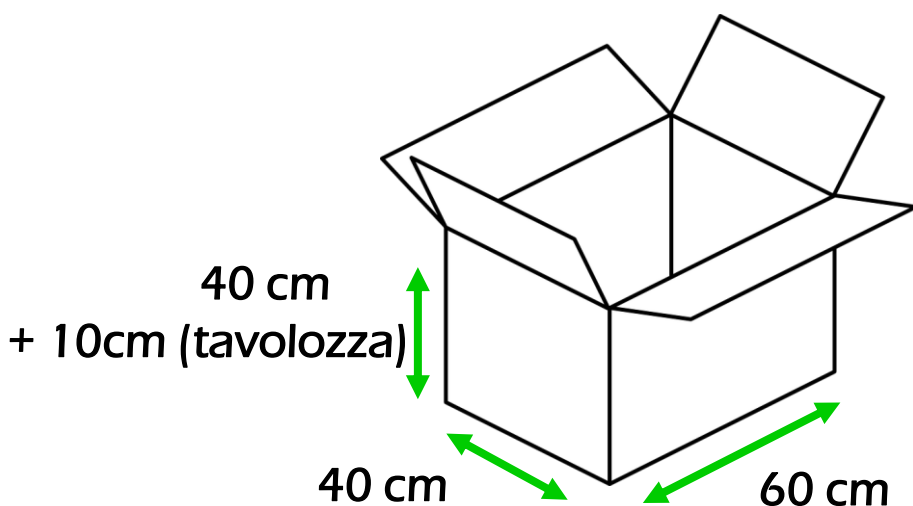

EASY BALANCER
ERGONOMIC ECONOMIC ECOLOGIC

INFORMAZIONI DI TRASPORTO:

TIPO **EB28**

QTÀ / ORDINE : 1 SCATOLA
UNITÀ / SCATOLA: 12 UNITÀ (a scelta)
SCATOLA PESO: +4 kg

ARTICOLO PESO:	
Articolo no.	Peso netto
EB28 0000 01	1.3 kg
EB28 0000 02	1.4 kg
EB28 0000 03	1.5 kg
EB28 0000 04	1.5 kg
EB28 0000 05	1.5 kg

DIMENSIONE SCATOLA:

PER DOMANDE SIAMO A VOSTRA DISPOSIZIONE:
info@easy-balancer.com

EASY BALANCER
ERGONOMIC ECONOMIC ECOLOGIC

INFORMAZIONI DI TRASPORTO:

TIPO **EB30**

QTÀ / ORDINE : 1 SCATOLA (sulla tavolozza)
UNITÀ / SCATOLA: 10 UNITÀ (a scelta)
SCATOLA PESO: +8 kg

ARTICOLO PESO:

Articolo no.	Peso netto
EB30 0000 01	2.9 kg
EB30 0000 02	3.1 kg
EB30 0000 03	3.2 kg
EB30 0000 04	3.4 kg
EB30 0000 05	3.6 kg
EB30 0000 06	3.8 kg

DIMENSIONE SCATOLA:

PER DOMANDE SIAMO A VOSTRA DISPOSIZIONE:
info@easy-balancer.com

EASY BALANCER
ERGONOMIC ECONOMIC ECOLOGIC

INFORMAZIONI DI TRASPORTO:

TIPO **EB35**

QTÀ / ORDINE : 1 SCATOLA (sullu tavolozza)
UNITÀ / SCATOLA: 4 UNITÀ (a scelta)
SCATOLA PESO: +8 kg

ARTICLE WEIGHT:

Articolo no.	Peso netto
EB35 0000 01	7.8 kg
EB35 0000 02	8.9 kg
EB35 0000 03	9.5 kg
EB35 0000 04	9.8 kg