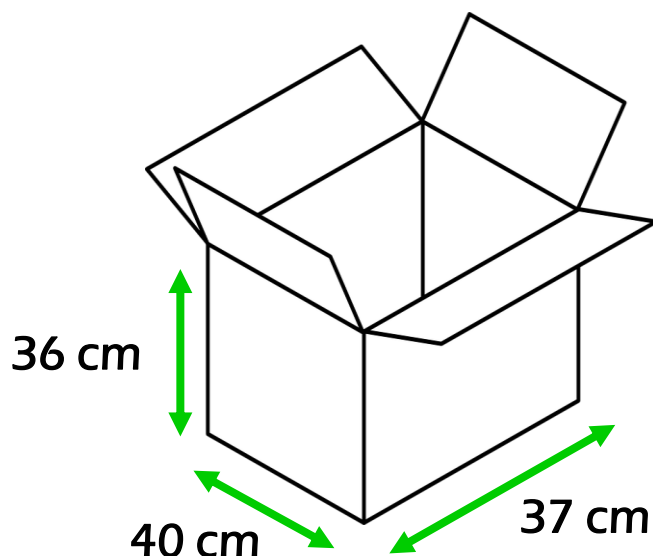

EASY BALANCER
ERGONOMIC ECONOMIC ECOLOGIC

INFORMAZIONI DI TRASPORTO:

TIPO **EB35**

QTÀ / ORDINE : 1 SCATOLA (sullu tavolozza)
UNITÀ / SCATOLA: 4 UNITÀ (a scelta)
SCATOLA PESO: +8 kg

ARTICLE WEIGHT:

Articolo no.	Peso netto
EB35 0000 01	7.8 kg
EB35 0000 02	8.9 kg
EB35 0000 03	9.5 kg
EB35 0000 04	9.8 kg

DIMENSIONE SCATOLA:

PER DOMANDE SIAMO A VOSTRA DISPOSIZIONE:
info@easy-balancer.com

EASY BALANCER
ERGONOMIC ECONOMIC ECOLOGIC

INFORMAZIONI DI TRASPORTO:

TIPO **EB45**

QTÀ / ORDINE : 1 SCATOLA
UNITÀ / SCATOLA: 16 UNITÀ (a scelta)
SCATOLA PESO: +3 kg

ARTICOLO PESO:

Articolo no.	Peso netto
EB45 0000 01	22.7 kg
EB45 0000 02	24.2 kg
EB45 0000 03	25.0 kg
EB45 0000 04	26.4 kg
EB45 0000 05	26.5 kg

DIMENSIONE SCATOLA:

PER DOMANDE SIAMO A VOSTRA DISPOSIZIONE:
info@easy-balancer.com