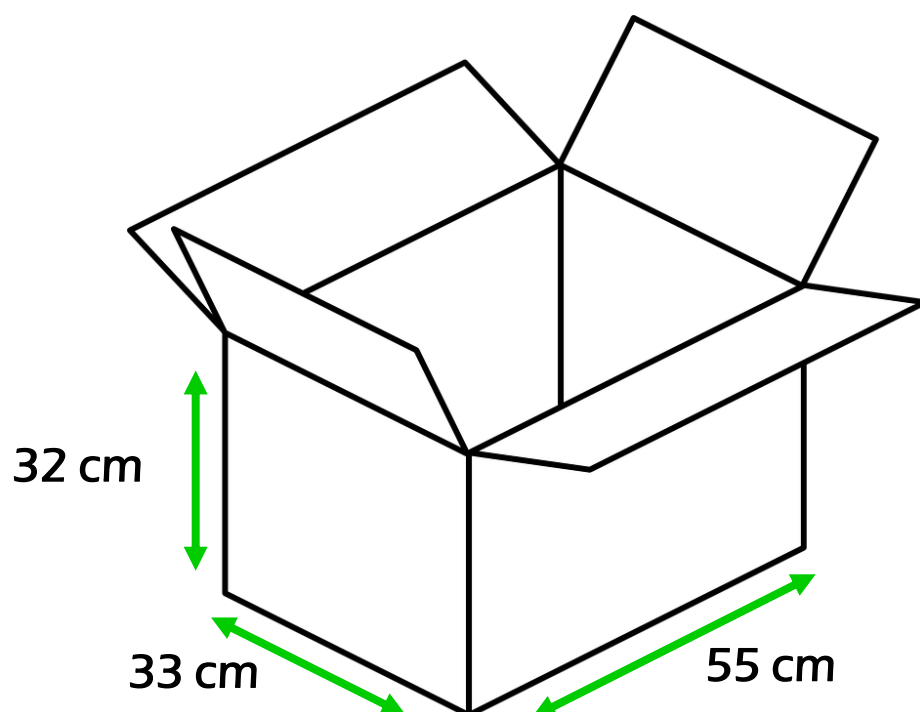

EASY BALANCER
ERGONOMIC ECONOMIC ECOLOGIC

INFORMAZIONI DI TRASPORTO:

TIPO **ER00**

QTÀ / ORDINE : 1 SCATOLA
UNITÀ / SCATOLA: 16 UNITÀ (a scelta)
SCATOLA PESO: +3 kg

ARTICOLO PESO:

Articolo no.	Peso netto
ER00 0800 00	0.4 kg
ER00 0800 01	0.5 kg
ER00 0800 02	0.6 kg

DIMENSIONE SCATOLA:

PER DOMANDE SIAMO A VOSTRA DISPOSIZIONE:
info@easy-balancer.com

EASY BALANCER
ERGONOMIC ECONOMIC ECOLOGIC

INFORMAZIONI DI TRASPORTO:

TIPO ER11

QTÀ / ORDINE : 1 SCATOLA
UNITÀ / SCATOLA: 16 UNITÀ (a scelta)
SCATOLA PESO: +3 kg

ARTICOLO PESO:

Articolo no.	Peso netto
ER11 0800 01	0.8 kg
ER11 0800 02	0.8 kg
ER11 0800 03	0.9 kg

DIMENSIONE SCATOLA:

PER DOMANDE SIAMO A VOSTRA DISPOSIZIONE:
info@easy-balancer.com

EASY BALANCER
ERGONOMIC ECONOMIC ECOLOGIC

INFORMAZIONI DI TRASPORTO:

TIPO ER21

QTÀ / ORDINE : 1 SCATOLA (sulla tavolozza)
UNITÀ / SCATOLA: 10 UNITÀ (a scelta)
SCATOLA PESO: +8 kg

ARTICOLO PESO:

Articolo no.	Peso netto
ER21 0800 01	3.3 kg
ER21 0800 01	3.7 kg
ER21 0800 01	3.7 kg
ER21 0800 01	3.9 kg